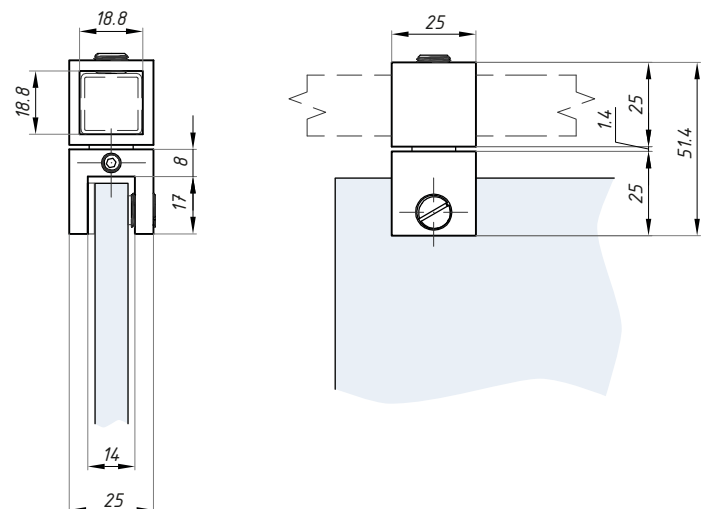

SC03AA

Łącznik przelotowy, osiowy szkło-reling kwadratowy
Intermediate connector

Kod / Code	Materiał / Material	Wykończenie / Finish
SC03AA PSS	stal nierdzewna / stainless steel	połysk / polished
SC03AA SSS	stal nierdzewna / stainless steel	satyna / satin

grubość szkła (mm): 6 - 10   glass thickness (mm) : 6 - 10