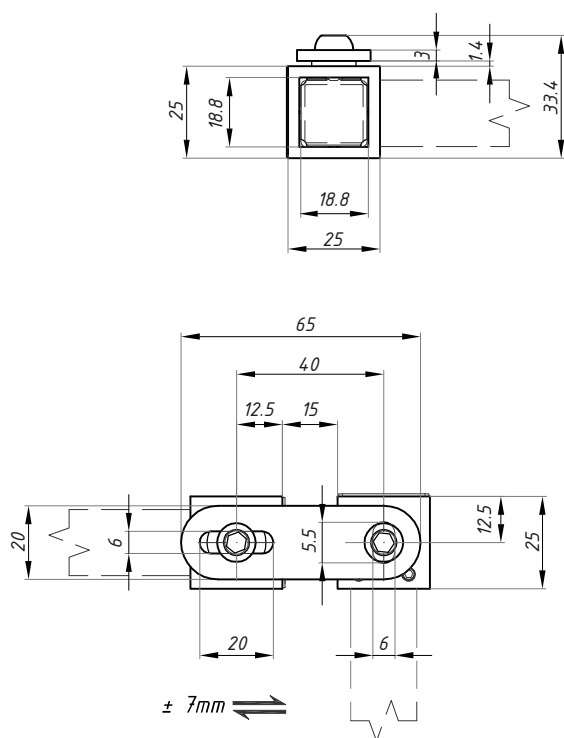

Kod / Code	Materiał / Material	Wykończenie / Finish
SC01ADJ PSS	stal nierdzewna / stainless steel	połysk / polished
SC01ADJ SSS	stal nierdzewna / stainless steel	satyna / satin