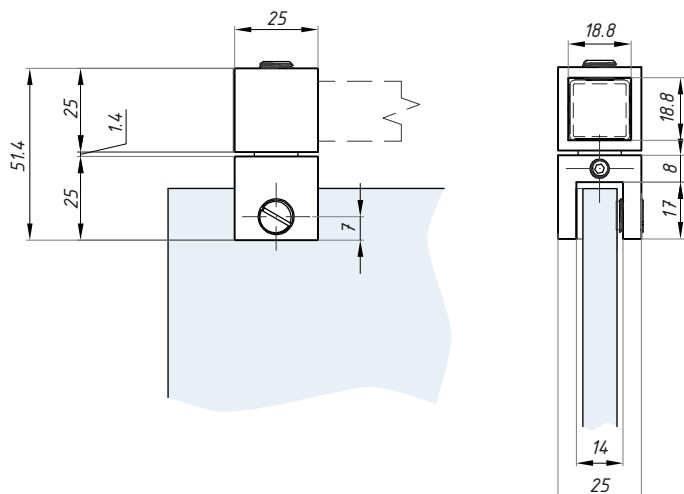

SC03BA

Łącznik końcowy szkło - reling kwadratowy
End connector

Kod / Code	Materiał / Material	Wykończenie / Finish
SC03BA PSS	stal nierdzewna / stainless steel	połysk / polished
SC03BA SSS	stal nierdzewna / stainless steel	satyna / satin

grubść szkła (mm): 6 - 10

glass thickness (mm) : 6 - 10

SC03T

Łącznik „T” do relingów kwadratowych
„T” - junction connector