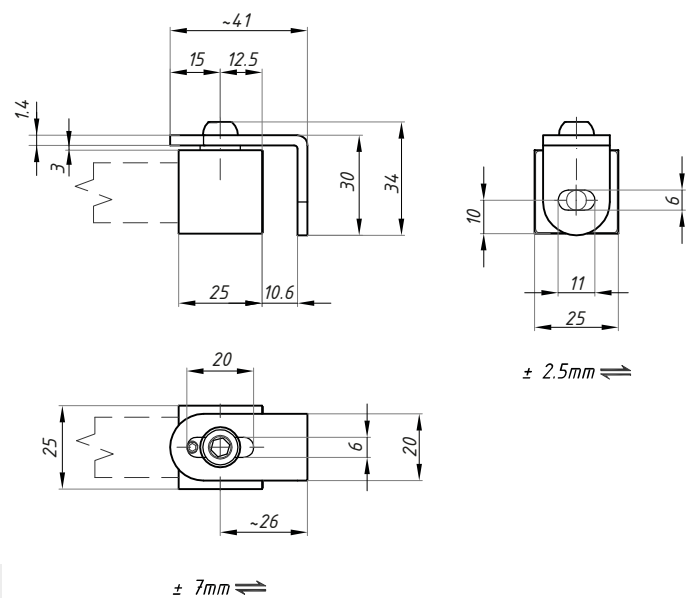

SC04ADJ

Łącznik regulowany ściana - reling kwadratowy
Adjustable wall connector

Kod / Code	Materiał / Material	Wykończenie / Finish
SC04ADJ PSS	stal nierdzewna / stainless steel	połysk / polished
SC04ADJ SSS	stal nierdzewna / stainless steel	satyna / satin