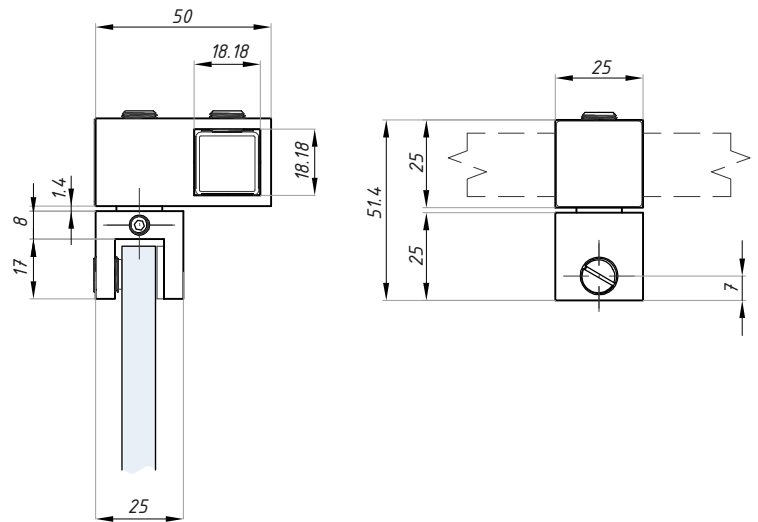

SC02

Łącznik boczny, przelotowy szkło-reling kwadratowy
Parallel connector

Kod / Code	Materiał / Material	Wykończenie / Finish
SC02 PSS	stal nierdzewna / stainless steel	połysk / polished
SC02 SSS	stal nierdzewna / stainless steel	satyna / satin

grubość szkła (mm): 6 - 10   glass thickness (mm) : 6 - 10