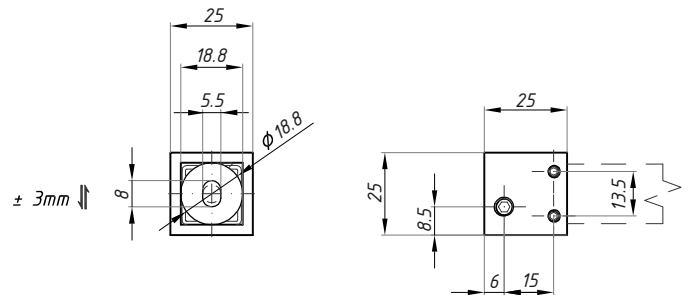

SC04

Łącznik stały ściana - reling kwadratowy
Fixed wall connector

Kod / Code	Materiał / Material	Wykończenie / Finish
SC04 PSS	stal nierdzewna / stainless steel	połysk / polished
SC04 SSS	stal nierdzewna / stainless steel	satyna / satin