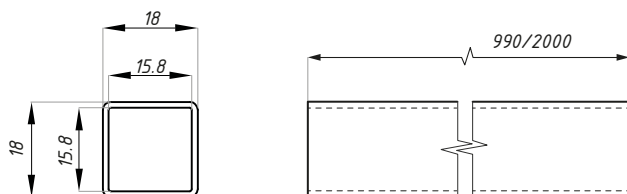

## SCR18

Reling wzmacniający, kwadratowy 18 x 18mm  
Square stabiliser bar 18 x 18mm

Kod / Code	Wykończenie Finish	Długość (mm) Length (mm)
SCR18-990 PSS	połysk / polish	990
SCR18-2000 PSS	połysk / polish	2000
SCR18-990 SSS	satyna / satin	990
SCR18-2000 SSS	satyna / satin	2000