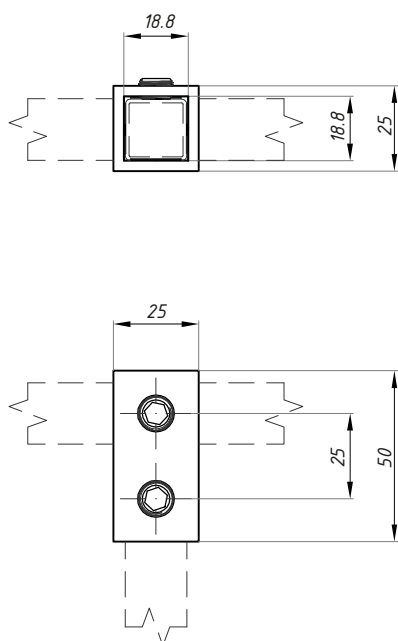

Kod / Code	Materiał / Material	Wykończenie / Finish
SC03T PSS	stal nierdzewna / stainless steel	połysk / polished
SC03T SSS	stal nierdzewna / stainless steel	satyna / satin